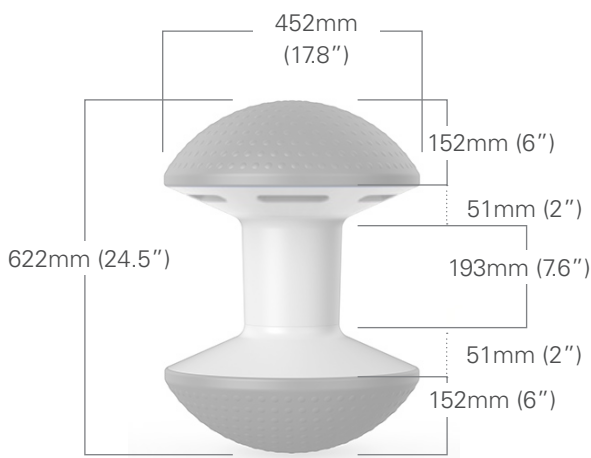

Le tabouret Ballo est idéal pour:

- Les espaces collaboratifs
- Les espaces éducatifs
- Les cafétérias
- Les zones de réception
- Les zones d'accueil
- Les sièges pour invités sur des postes de travail
- Salles d'accueil de familles
- Bureaux à domicile
- Dans un salon

Caractéristiques

- Les dômes remplis d'air antidérapant s'adaptent à la forme du corps et offrent une position assise confortable
- La fermeté des dômes peut être réglée selon votre préférence
- Le Ballo est en TPV écologique et ne contient pas de PVC
- Encourage le mouvement
- Léger 6.1kg (13.5 lbs.) seulement

Don Chadwick, Designer

Spécifications

- Vaisseaux gonflables
- Une pompe à air est fournie avec le Ballo
- Poids : 6.1kg (13.5 lbs.)
- S'adapte aux utilisateurs pesant jusqu'à 136kg (300 lbs.)
- Garantie 3 ans